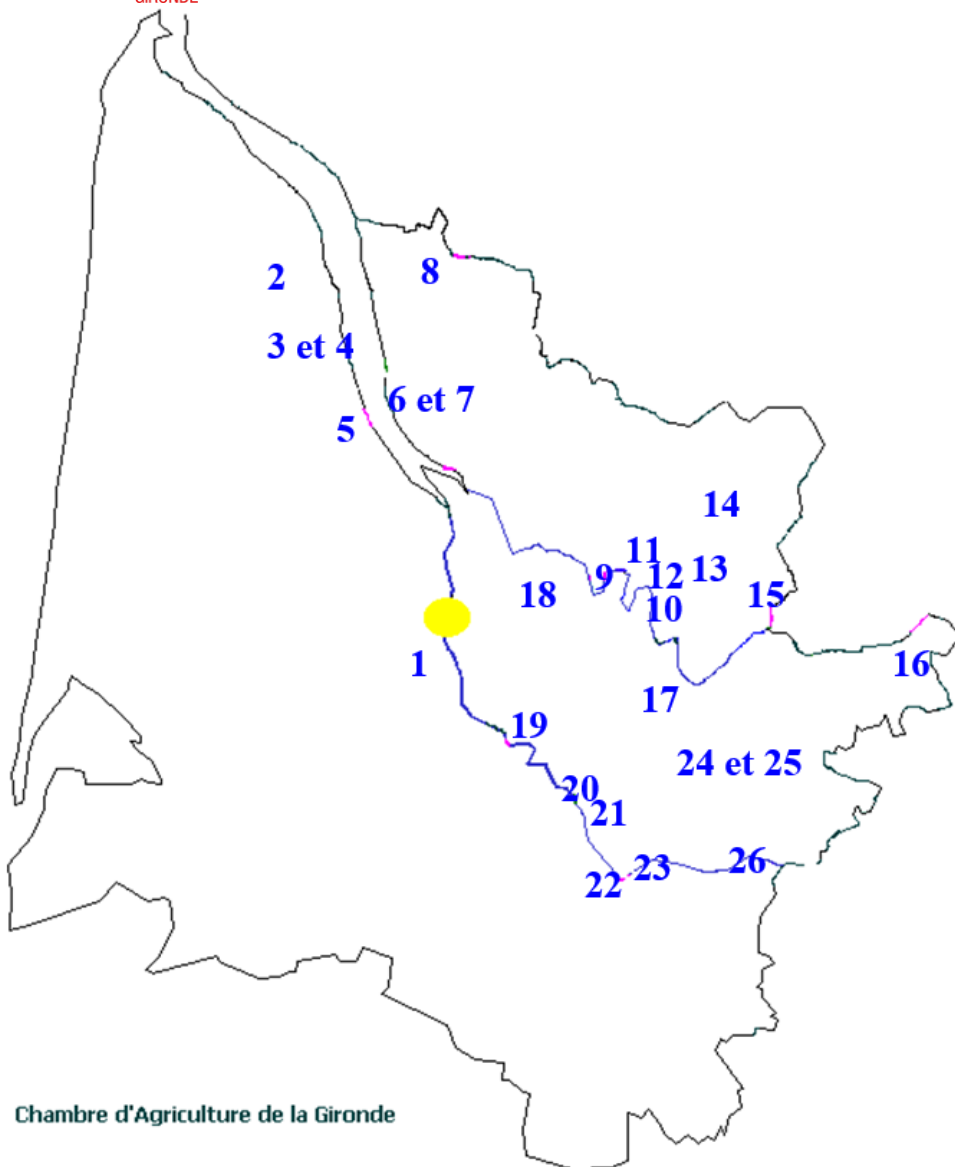

## Les 03 et 04 novembre

Commune / entreprise	PPNU	EPI
1- Cadas / Soufflet Vigne	X	X
2- St Estèphe / Et Saïellas (Groupe Isidore)	X	
3- Pauillac / Soufflet vigne	X	X
4- Pauillac / Vitivista	X	X
5- Cussac / Euralis	X	X
6- St Trojan / Ets Bayard (Groupe Isidore)	X	X
7- Berson / Vitivista	X	X
8- Marcillac / GRITCHE	X	X
9- Fronsac / Euralis	X	X
10-St Sulpice de Faleyrens / Chatelier Viticulture	X	X
11-Les Billaux / Vitivista	X	X
12- Néac / Inovitis	X	X
13-Montagne / Soufflet vigne	X	X
14-Coutras / Euralis	X	X
15-St Magne de Castillon / Vitivista	X	X
16-Port Sainte Foy / Euralis	X	X
17-Grézillac / Euralis	X	X
18-Beychac et Caillau / CIC	X	X
19-Beautiran / Vitivista	X	X
20- Cérons / SA2R	X	X
21-Loupiac / Syndicat Régional Agricole	X	X
22-Langon / Euralis	X	X
23- Saint-Pierre D'Aurillac / Inovitis-Agralia	X	X
24-Sauveterre de Guyenne / Vitivista	X	X
25-Sauveterre de Guyenne / Euralis	X	X
26-La Réole / Terre du Sud	X	X