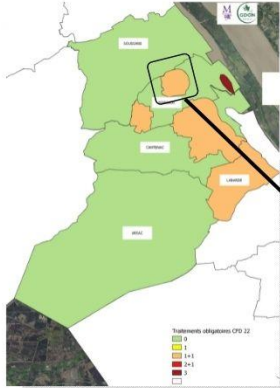

Cf Cartes de la zone à 1+1 traitements obligatoires contre la CFD sur la commune de Margaux pages 4 et5

# CANTENAC

Zone sans coloration : 0 traitement obligatoire cicadelle de la flavescence dorée  
zone en orange : 1+1 traitement obligatoire cicadelle de la flavescence dorée