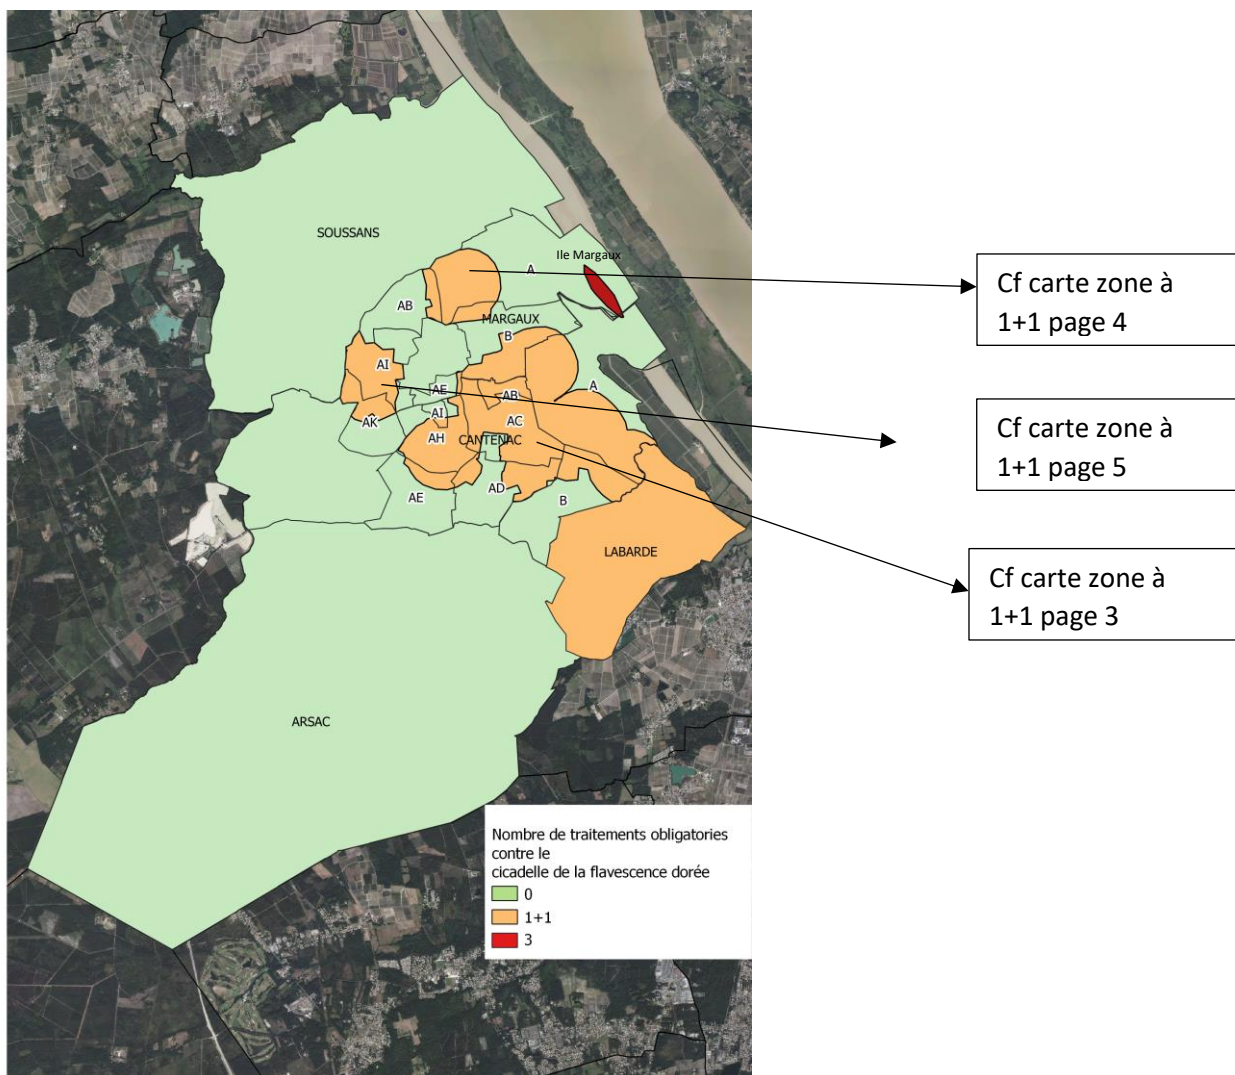

## Localisations des traitements obligatoires contre la cicadelle de la flavescence dorée- -Communes de l'ODG Margaux-Campagne 2022

Carte générale des traitements obligatoires contre la cicadelle de la flavescence dorée  
Sur les communes de l'ODG Margaux

Rappel : Sur toute **parcelle contaminée par la flavescence dorée en 2021** soit traitée aux pyrèthres naturels ou non traitée en 2021, il faut appliquer 3 traitements quel que soit le nombre de traitements obligatoires sur la commune.

### Commune de Cantenac

Communes	Zone de traitement	Nombre de traitement obligatoire	
		Insecticides non homologués en AB	Insecticides à base de pyrèthres naturels
<b>CANTENAC</b>	Sections cadastrale entière : AB Sections cadastrales partiellement à 1+1 : A, AC,B, AD,AE,AH,AI AK	1+1	2
	Reste de la commune	0	0